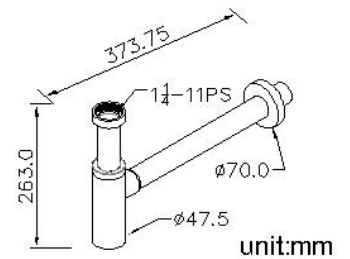

### DESCRIPTION:

1. Size: 373.75 \* 263mm