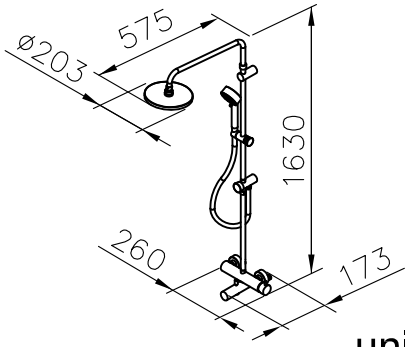

Bath / Rainshower System

unit:mm