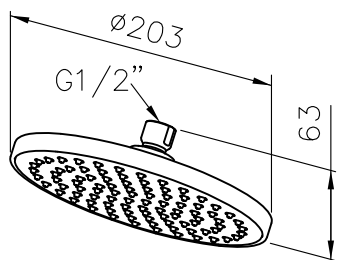

8" Showerhead

unit:mm