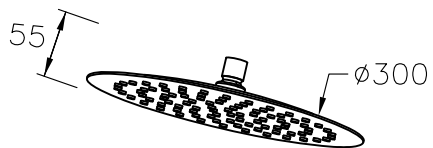

# Showerhead 300mm

unit:mm