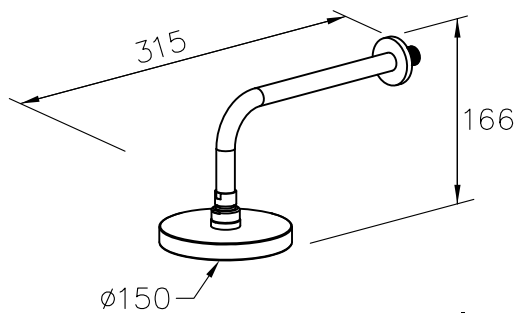

6" Showerhead

unit:mm