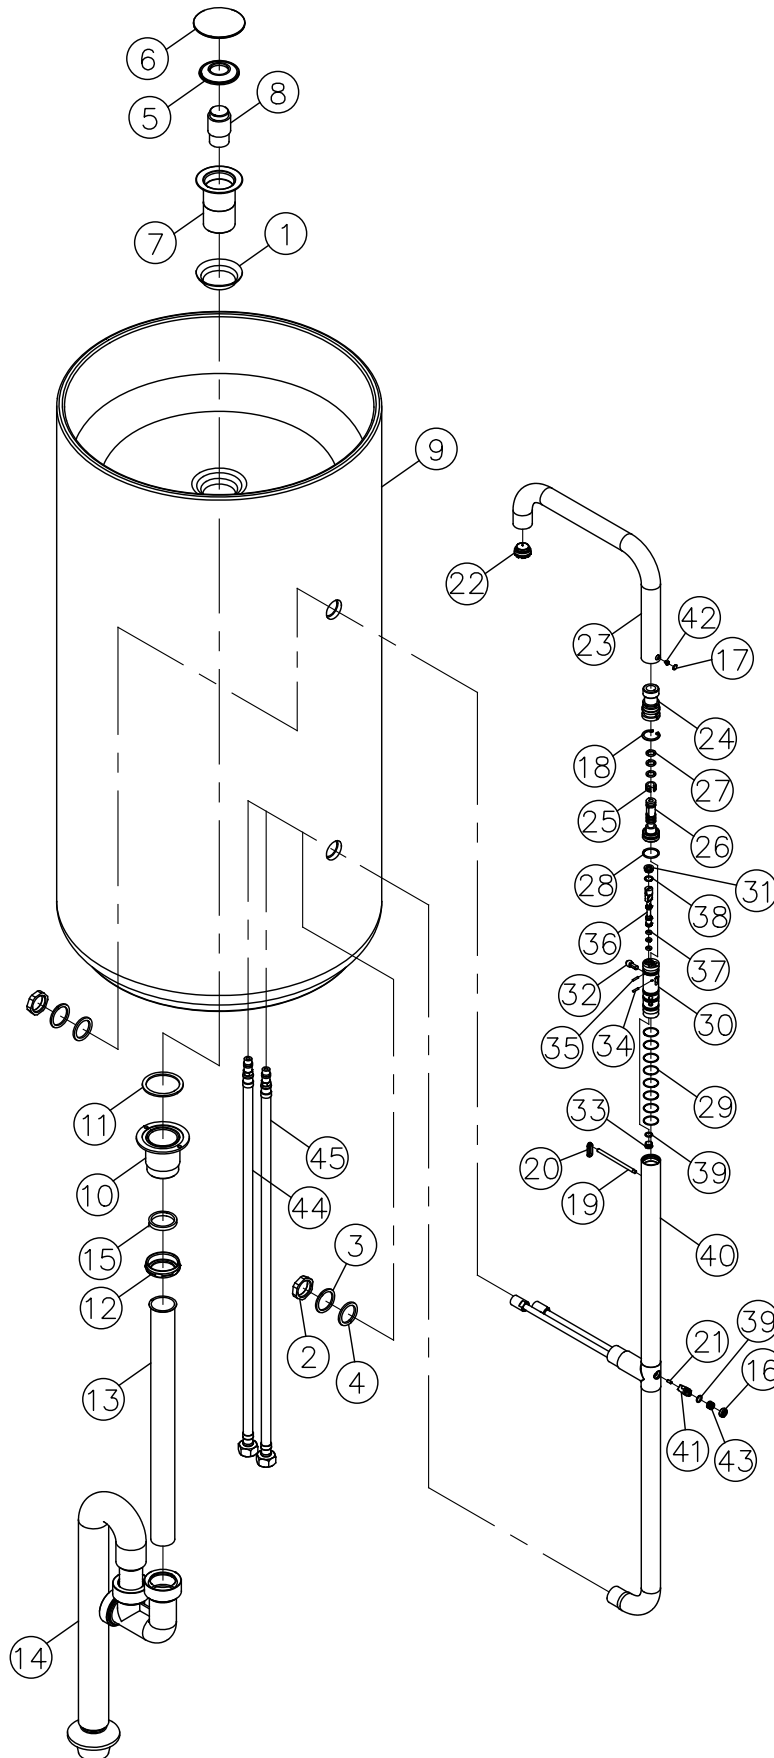

## Basin and Faucet Combination

6777-U8-80MA

NO	Part NO.	Part Name	QTY
1	0502-D6-5100	Rubber Gasket	1
2	0777-UZ-68RB	Hex Nut	2
3	0926-MY-68RB	Spacer	2
4	0939-D3-5100	Gasket	2
5	0227-02-5100	Rubber Sealing	1
6	0242-CB-22MA	Cover	1
7	6242-CN-79MA	Drain Body	1
8	B006-SA-7500	Spring Assembly	1
9	0510-U8-4300	Pedestal	1
10	0510-UA-68CR	Connector	1
11	D055-00-5100	Gasket	1
12	0406-A0-22CR	Nut	1
13	0512-G1-77CP	Pipe	1
14	6510-UB-7900	S-pipe	1
15	C002-01-5100	Rubber Gasket	1
16	0777-UP-68MA	Nut	1
17	0777-US-7529	Cap	1
18	0777-UW-5400	C-clip	1
19	0777-UX-54BV	Handle Bar	1
20	0777-UY-7529	Cap	1
21	0780-GM-5400	Pin	1
22	0903-HG-7900	Aerator	1
23	0777-UA-77RB	Faucet	1
24	0777-UB-68RB	Connector	1
25	0777-UC-7500	C-Nut	1
26	0777-UD-68RB	Connecting Bar	1
27	0818-7G-5100	O-Ring	3
28	C082-00-5100	O-Ring	1
29	0759-C1-5100	O-Ring	8
30	0777-UF-68RB	Control Valve	1
31	0777-UG-68RB	Nut	1
32	0777-UH-54BV	Bar	1
33	0777-UK-68RB	Sealing Plug	1
34	0777-UL-5400	Pin	1
35	0777-UM-5400	Pin	1
36	0777-UJ-54BV	Switching Bar	1
37	C207-00-5100	O-Ring	3
38	C099-00-5100	O-Ring	1
39	C183-00-5100	O-Ring	2
40	6777-UN-79MA	Supporting Pipe	1
41	0777-UQ-68RB	Shaft	1
42	F027-01-5400	Screw	1
43	M007-01-5400	Spring	1
44	S060-FM-7901	Braided Hose	1
45	S060-FM-7902	Braided Hose	1