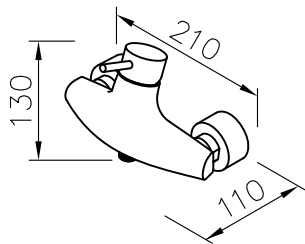

# Shower Mixer Body

unit:mm