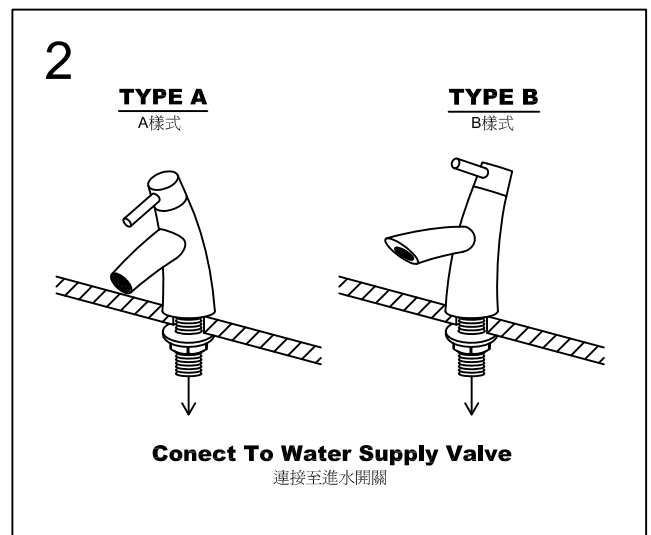

INSTALLATION GUIDE

LAVATORY FAUCET 廁所龍頭安裝說明

FIXING CONTENTS

組配件內容

INSTALLATION GUIDE

LAVATORY FAUCET 廁所龍頭安裝說明

FIXING CONTENTS

組配件內容