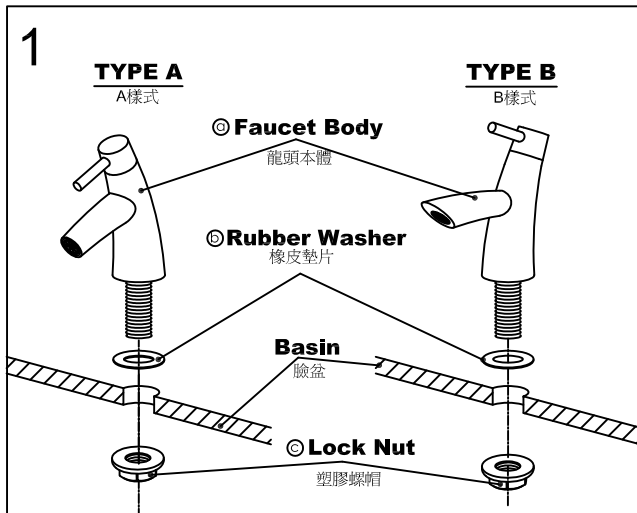

INSTALLATION GUIDE

LAVATORY FAUCET 廁所龍頭安裝說明

FIXING CONTENTS

組配件內容

INSTALLATION GUIDE

LAVATORY FAUCET 廁所龍頭安裝說明

FIXING CONTENTS

組配件內容