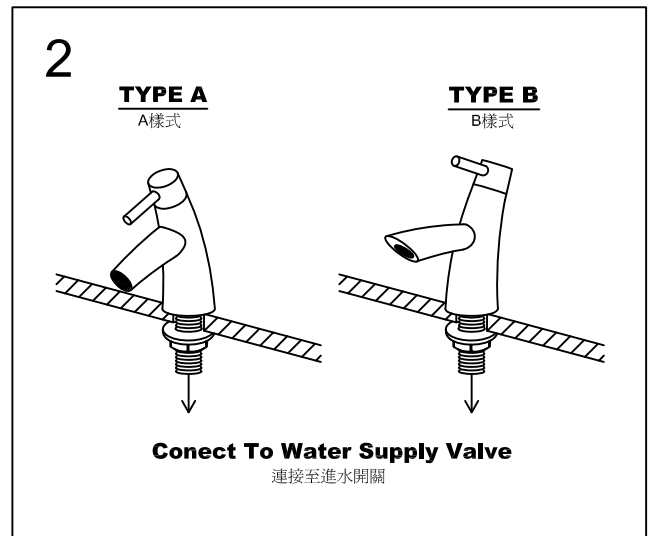

INSTALLATION GUIDE

LAVATORY FAUCET 廁所龍頭安裝說明

FIXING CONTENTS

組配件內容

INSTALLATION GUIDE

LAVATORY FAUCET 廁所龍頭安裝說明

FIXING CONTENTS

組配件內容