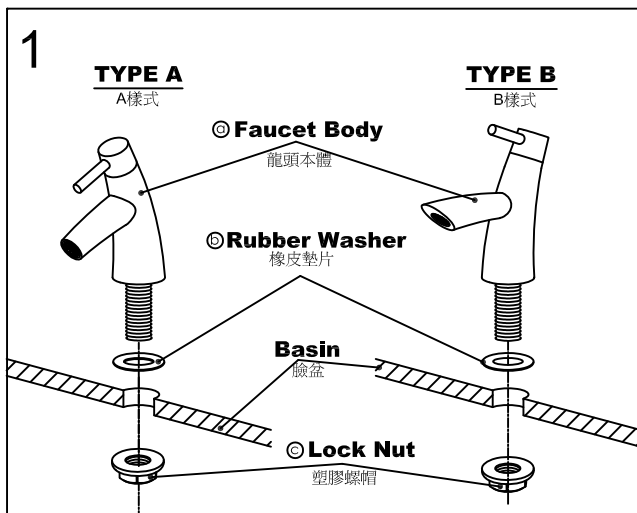

INSTALLATION GUIDE

LAVATORY FAUCET 廁所龍頭安裝說明

FIXING CONTENTS

組配件內容

INSTALLATION GUIDE

LAVATORY FAUCET 廁所龍頭安裝說明

FIXING CONTENTS

組配件內容