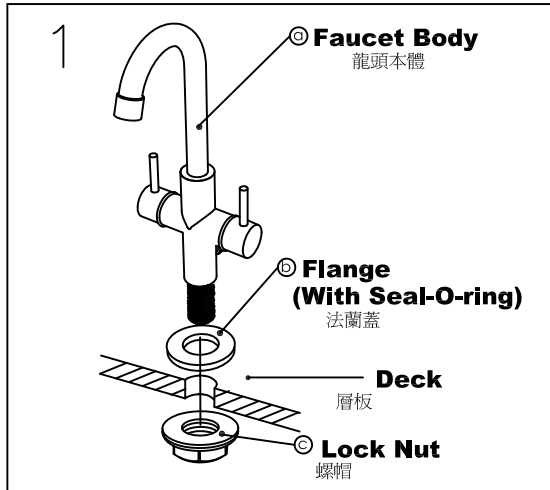

## COUNTERTOP KITCHEN FAUCET

立式廚房水龍頭安裝說明