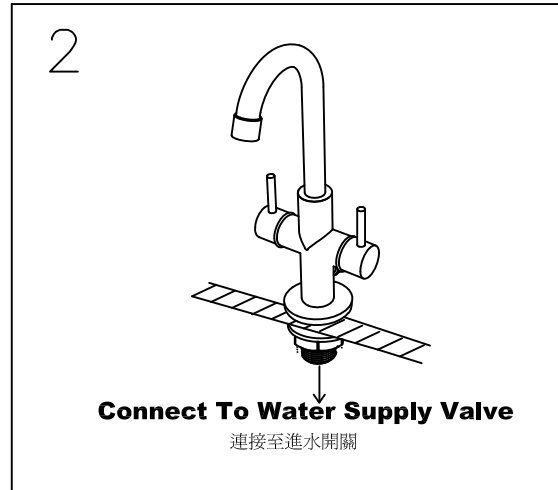

## COUNTERTOP KITCHEN FAUCET

立式廚房水龍頭安裝說明