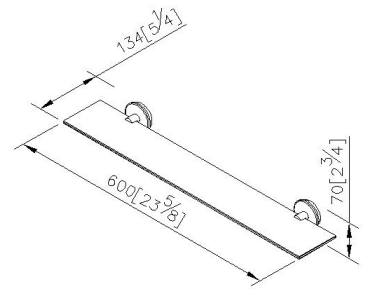

### Shelf 6802-70-80CP

unit: mm[inch]