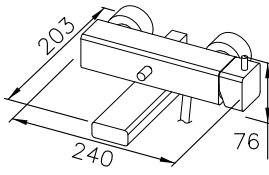

# Bath / Shower Mixer Body

unit:mm