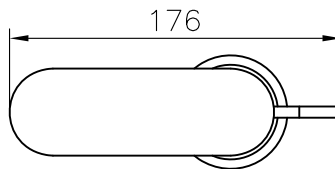

Tip-Touch Lavatory Faucet W / Lift Rod

unit:mm

450mm

1/2-14 NPSM