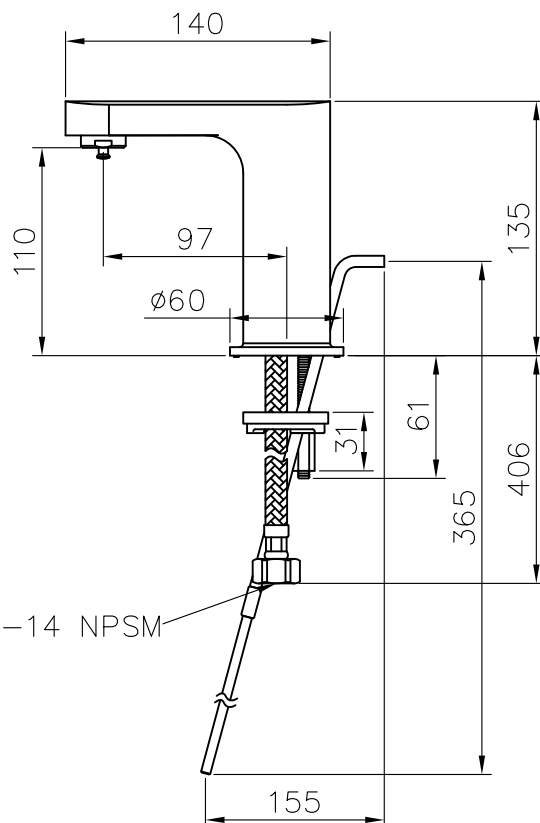

Tip-Touch Lavatory Faucet W / Lift Rod

unit:mm

450mm

1/2-14 NPSM