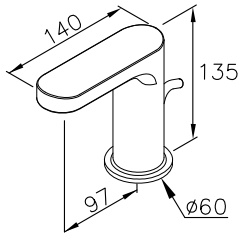

Tip-Touch Lavatory Faucet W / Lift Rod

unit:mm

450mm

1/2-14 NPSM