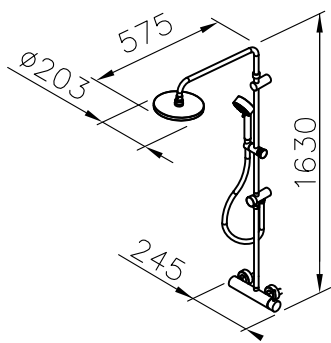

Rainshower System

unit:mm