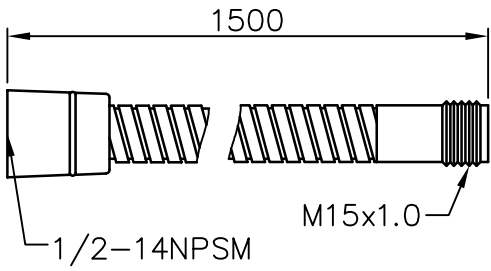

Hose (1/2" x M15 x 1.0 x 150cm)

unit:mm